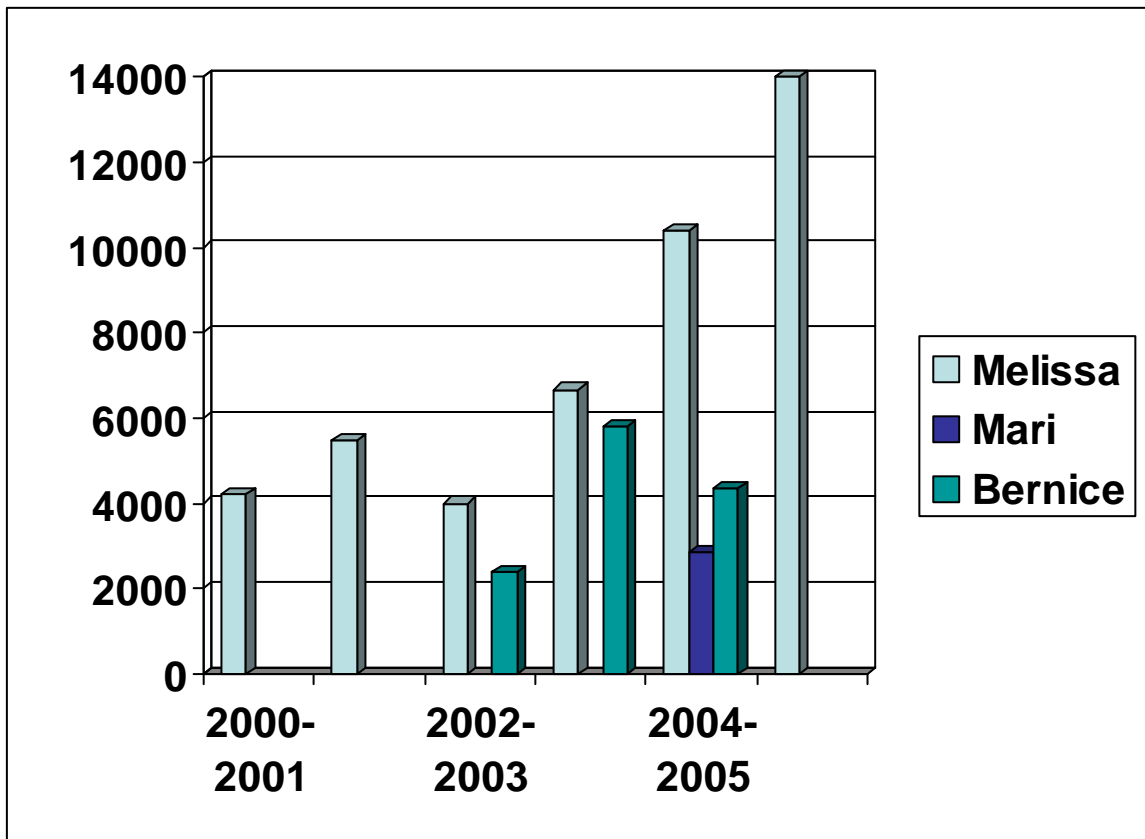

	2000-2001	2001-2002	2002-2003	2003-2004	2004-2005	2005-2006
Melissa	4231	5460	4,000	6676	10404	14,000
Mari	n/a	n/a	n/a	n/a		
Bernice	n/a	n/a	2383	5816	4350	

	2000-2001	2001-2002	2002-2003	2003-2004	2004-2005	2005-2006
Melissa	4231	5460	4,000	6676	10404	14000
Bernice	n/a	n/a	2383	5816	4350	
Mari	n/a	n/a	n/a	n/a	2841	
Program	4231	5460	6,383	12492	17595	